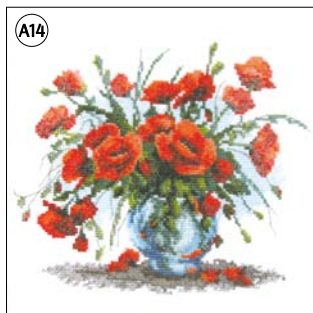

Акварельний букет  
Aquarel bouquet  
PK-078  
26x36

Білі квіти  
White flowers  
M-301  
50x20,5

A14 Півонії  
Peonies

M-155  
43x43

A14 Троянди  
Roses

M-165  
43x43

A14 Бузок  
Lilac

M-147  
43x43