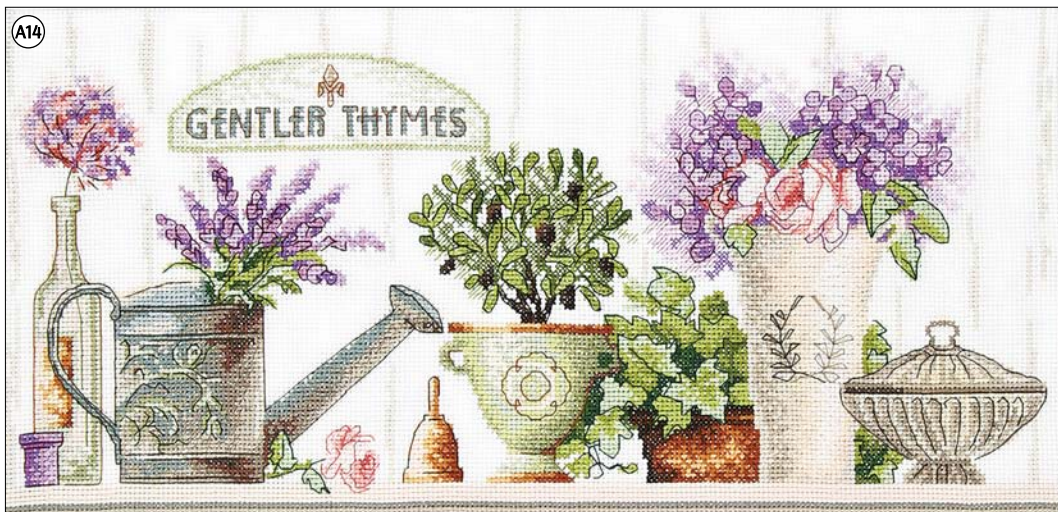

PK-128  
27x21

M32

Заліті сонцем  
Sunlit

M-233  
34,5x17

Літній десерт  
Summer dessert  
M-188  
14x18

Скрипка  
Violin  
M-42  
29x21

Морозиво  
Ice-cream  
M-187  
14x18

Тихі часи  
Quite times