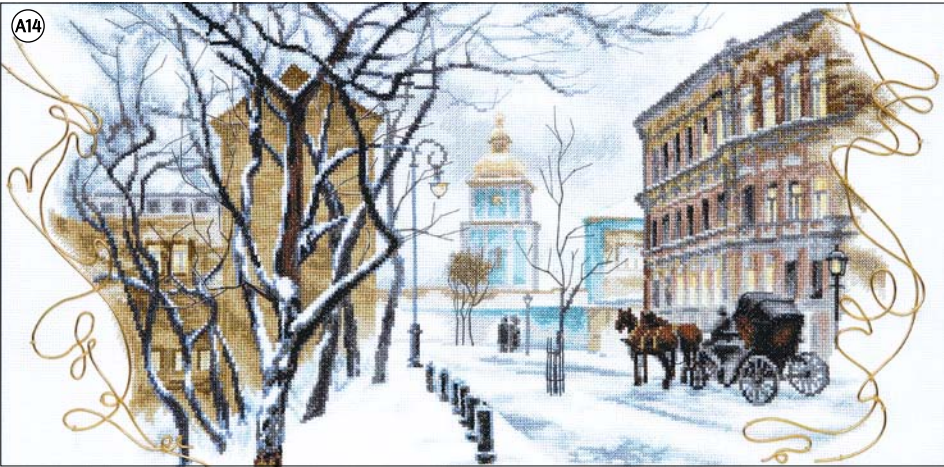

За мотивами С.Брандта
Старий Київ
By S.Brandt "Old Kiev"

M-252
53x26