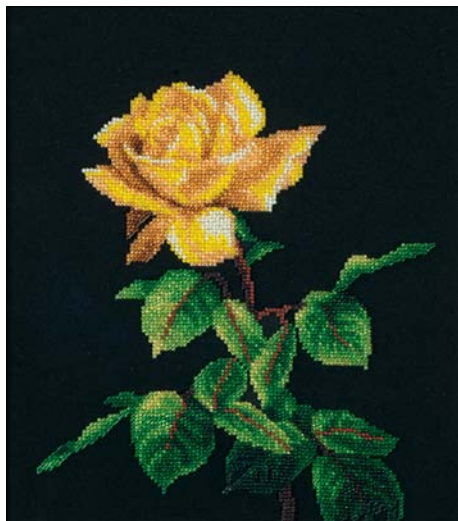

## Набори для вишивання бісером Beading kits

Щедре літо

Generous summer

Б-642

22 х 31,5

Золота троянда  
Gold rose

Б-714  
23x27,5

Троянди  
Roses