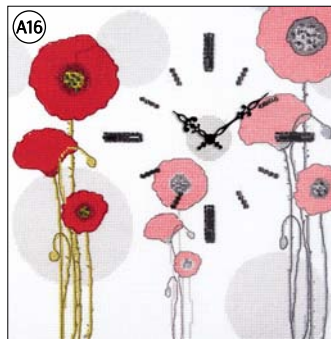

М-186  
43x26

Горобина кучерява  
Bushy rowan-tree

М-222  
40x30

Солодка ягода  
Sweet berry

М-266  
26x37

Гілка сакури  
Branch of cherry tree

М-01  
50x40

Солодкий час  
Sweet time  
M-214  
23x23