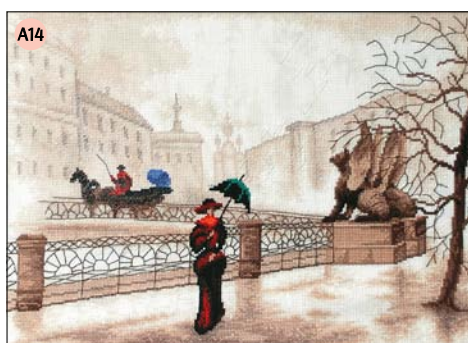

На бруківці
On pavement

М-60
39x29