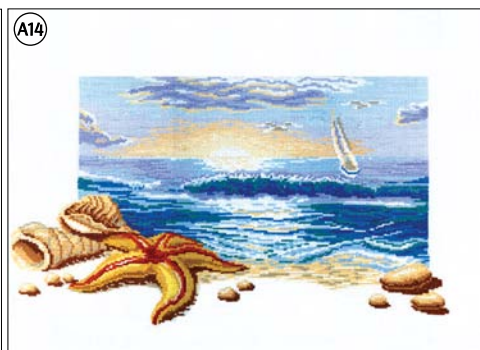

М-168  
64x42

Вітрильник  
Sailboat

207  
33x43

СВІТЛО ЖИТТЯ  
Light of life

PK-106  
24,5x33

Морський спокій  
Sea peace  
209  
26x33

Морський світанок  
Sea dawn  
210  
47x33

Біля моря  
At the Sea  
211  
26x33